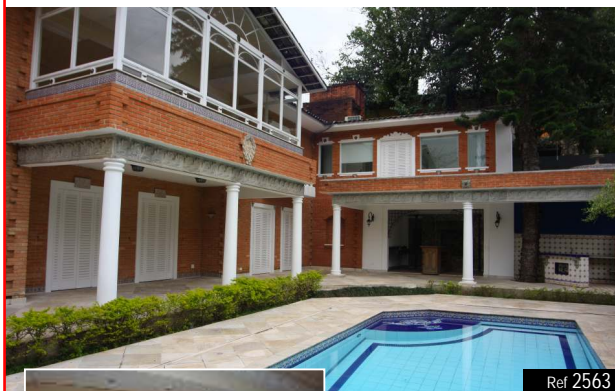

www.bamberg.com.br | tel.: (11) 5522.8000 | R. Marechal Deodoro, 543 - Alto da Boa Vista

CASAS

OPORTUNIDADE ÚNICA

Ref 2563

MORUMBI ESPETACULAR

Linda, acabamento luxuoso, 4 suítes, 4 salas, 4 vagas, piscina, sauna, fitness, churras, comp.

GISELLE

IMÓVEL ESPECIAL

Ref 760

JARDIM AMÉRICA SUNTUOSA

Altíssimo padrão, projeto arrojado em terreno de 1230 m² e 1000 m² de área construída. R\$ 12 milhões.

GITTA

JARDIM CORDEIRO

Ref 510438

Ocasião. Condomínio fechado novo estilo diferenciado, 4 suítes terraço, jardim, 4 vagas.

Ref 6332

JARDIM CORDEIRO

Ref 3948

Próximo à Chácara Flora, lindo sobrado com bellissimo jardim, ótimo local e vista maravilhosa.

RUTH

BROOKLIN VELHO

Ref 520268

Sobrado clássico, 420 m² AT, 295 m² AC, 3 dorms (1 suíte), sala de jantar, jardim, 5 garagens.

GIOVANA

JARDIM DOS ESTADOS

Ref 512306

Localização invejável, 4 suítes, living com lareira, sala de jogos, escritório, piscina, térrea, linda.