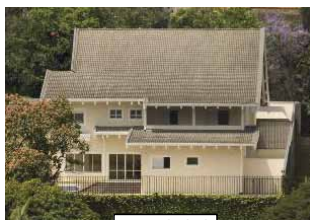

REF 4524

JARDIM DOS ESTADOS

Bela casa com 4 suítes completas, living com lareira, sala jantar, escritório, copa e cozinha. lavanderia, dependências para empregados, piscina e sauna.

REF 511830

ALTO DA BOA VISTA

Casa nova, 635m². 4 suítes, 4 salas, terraços, home office, escritório, jardins picina, 6 vagas, 2 dep. emp. construtora lindenber. Aceita parcelamento, preço imperdível!

REF 534243

MORUMBI

Uma casa surpreendente, única, cercada de muito verde! nova, clean, c/ 5 suítes, escrit., home theater, salão de festas, piscina, hidro p/8 pessoas, 10 vgs. Confira!

Casa nova, 137m² de terreno e 130m² de área construída. Com 3 dorms. (1 ste.), sala c/ lavabo, 3 vagas. Rua tranquila, bem localizada.

APARTAMENTOS

REF 14189

CAMPO BELO

Espaço e conforto! Tudo o que você precisa em uma cobertura muito bem localizada. Com 260m² á.ú., 3 dorms. (1 ste.), 3 vgs. Sua família estará bem acomodada, venha conhecer.

REF 533646

BROOKLIN VELHO

870m² á.t. Tço. c/ cobertura em vidro, 5 stes. voltadas p/ jdím. (1 master c/ closet e escr.), sótão arejado, ampla cp/ coz. Lazer c/ pisc., churr. e forno de pizza em jdím c/ paisagismo.