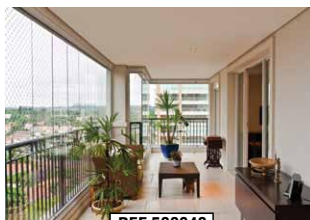

REF 533643

CAMPO BELO

Apto. c/var. gourmet e bela vista, local privilegiado. Bela sala c/ piso de madeira, 4 stes., 4 vgs., arms. e ar condic. nos dorms., coz. planej. Lazer completo: 2 pisc. (uma c/ raia de 25m).