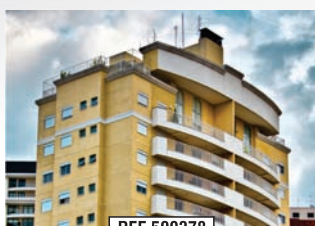

REF 509378

ALTO DA BOA VISTA

Lindo, 77m² AU, 3 dorms. c/arms (1ste) ar condic, sla c/tço, cz. c/ arms, 2 vgs, pisc, qd, camp.futbl, churrs, etc. Seg. total. Ver e comprar!