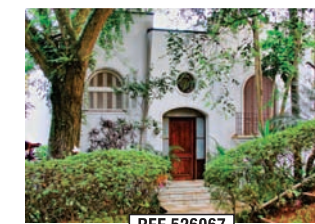

REF 530580

BROOKLIN VELHO

700m² AT, 3 dorms, sla.int, lavb, sala de alm/jantar, living com terraço amplo jardim. Na melhor rua do bairro cercada de muito verde, R\$ 1.200.000,00.

REF 533582

GRANJA JULIETA

REF 519890

BROOKLIN VELHO

Sobrado novo c/375m² AT, 3 dorms (2 stes), liv.c/tço, sla.jantar copa/cozinha, ste de hóspede, piscina, jardim c/ paisagismo, aquecimento solar.

REF 8438

JARDIM CORDEIRO

Nova, moderna, sala 4 ambientes integrados, pé direito alto e toda envidraçada, belo paisagismo em volta da casa, 5 stes, ampl.jd, 4 vagas. Bellíssima!

REF 513754

BROOKLIN VELHO

R\$1.100.000,00 c/todos os móveis, 400m² AT, 4 stes, escr, ampl.ste. do casal c/var. e closet, slão.soc, churr, guarita p/seg. e 3 vgs. Em exposição!

REF 526067

CHÁCARA FLORA

4 dorms, 2 stes, 3 vgs, sla.jant/ almoço/visita, sla.c/lar, escr, home, pisc, 2 dep.emp, qd.tenis, qd.poli, sauna, churr, 400m² AT, 400m² AC.

REF 532958

CIDADE JARDIM

R\$ 1.500.000,00 - Excelente localização, vista panorâmica, 571m² AT, sendo 17,80m frente e 360m² AC, c/ 3 pavimentos p/reforma. Agende sua visita!

REF 7297

ALTO DA BOA VISTA

1027m² AT e 321m² AC. Próx. Colégio Suíço. 4 dorms, living c/vista p/jardim, sala íntima c/lar, cozinha, canil, 5 vagas. Melhor rua do bairro.