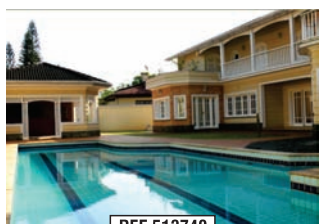

JARDIM GUEDALA

Linda casa térrea rodeada por jd, pisc, 4 dorms. (2 stes) amb. ampl. Localização privilegiada e tranquila com acesso fácil para principais avenidas.

REF 513740

INTERLAGOS

Ótima casa c/ 900m² AC e 1200m² de AT, 5 stes, vista p/ represa, tço, sla. ginástica, sla. 4 ambientes, sauna, escritório, piscina, 8 vagas. Linda!

REF 530580

BROOKLIN VELHO

700m² AT, 3 dorms, sla.int, lavb, sala de alm/jantar, living com terraço amplo jardim. Na melhor rua do bairro cercada de muito verde, R\$ 1.200.000,00.

REF 533582

GRANJA JULIETA

REF 519890

BROOKLIN VELHO

Sobrado novo c/375m² AT, 3 dorms (2 stes), liv.c/tço, sla.jantar copa/cozinha, ste de hóspede, piscina, jardim c/ paisagismo, aquecimento solar.

REF 8438

JARDIM CORDEIRO

Nova, moderna, sala 4 ambientes integrados, pé direito alto e toda envidraçada, belo paisagismo em volta da casa, 5 stes, ampl.jd, 4 vagas. Bellíssima!

REF 513754

BROOKLIN VELHO

R\$1.100.000,00 c/todos os móveis, 400m² AT, 4 stes, escr, ampl.ste. do casal c/var. e closet, slão.soc, churr, guarita p/seg. e 3 vgs. Em exposição!

REF 526067

CHÁCARA FLORA

4 dorms, 2 stes, 3 vgs, sla.jant/ almoço/visita, sla.c/lar, escr, home, pisc, 2 dep.emp, qd.tenis, qd.poli, sauna, churr, 400m² AT, 400m² AC.